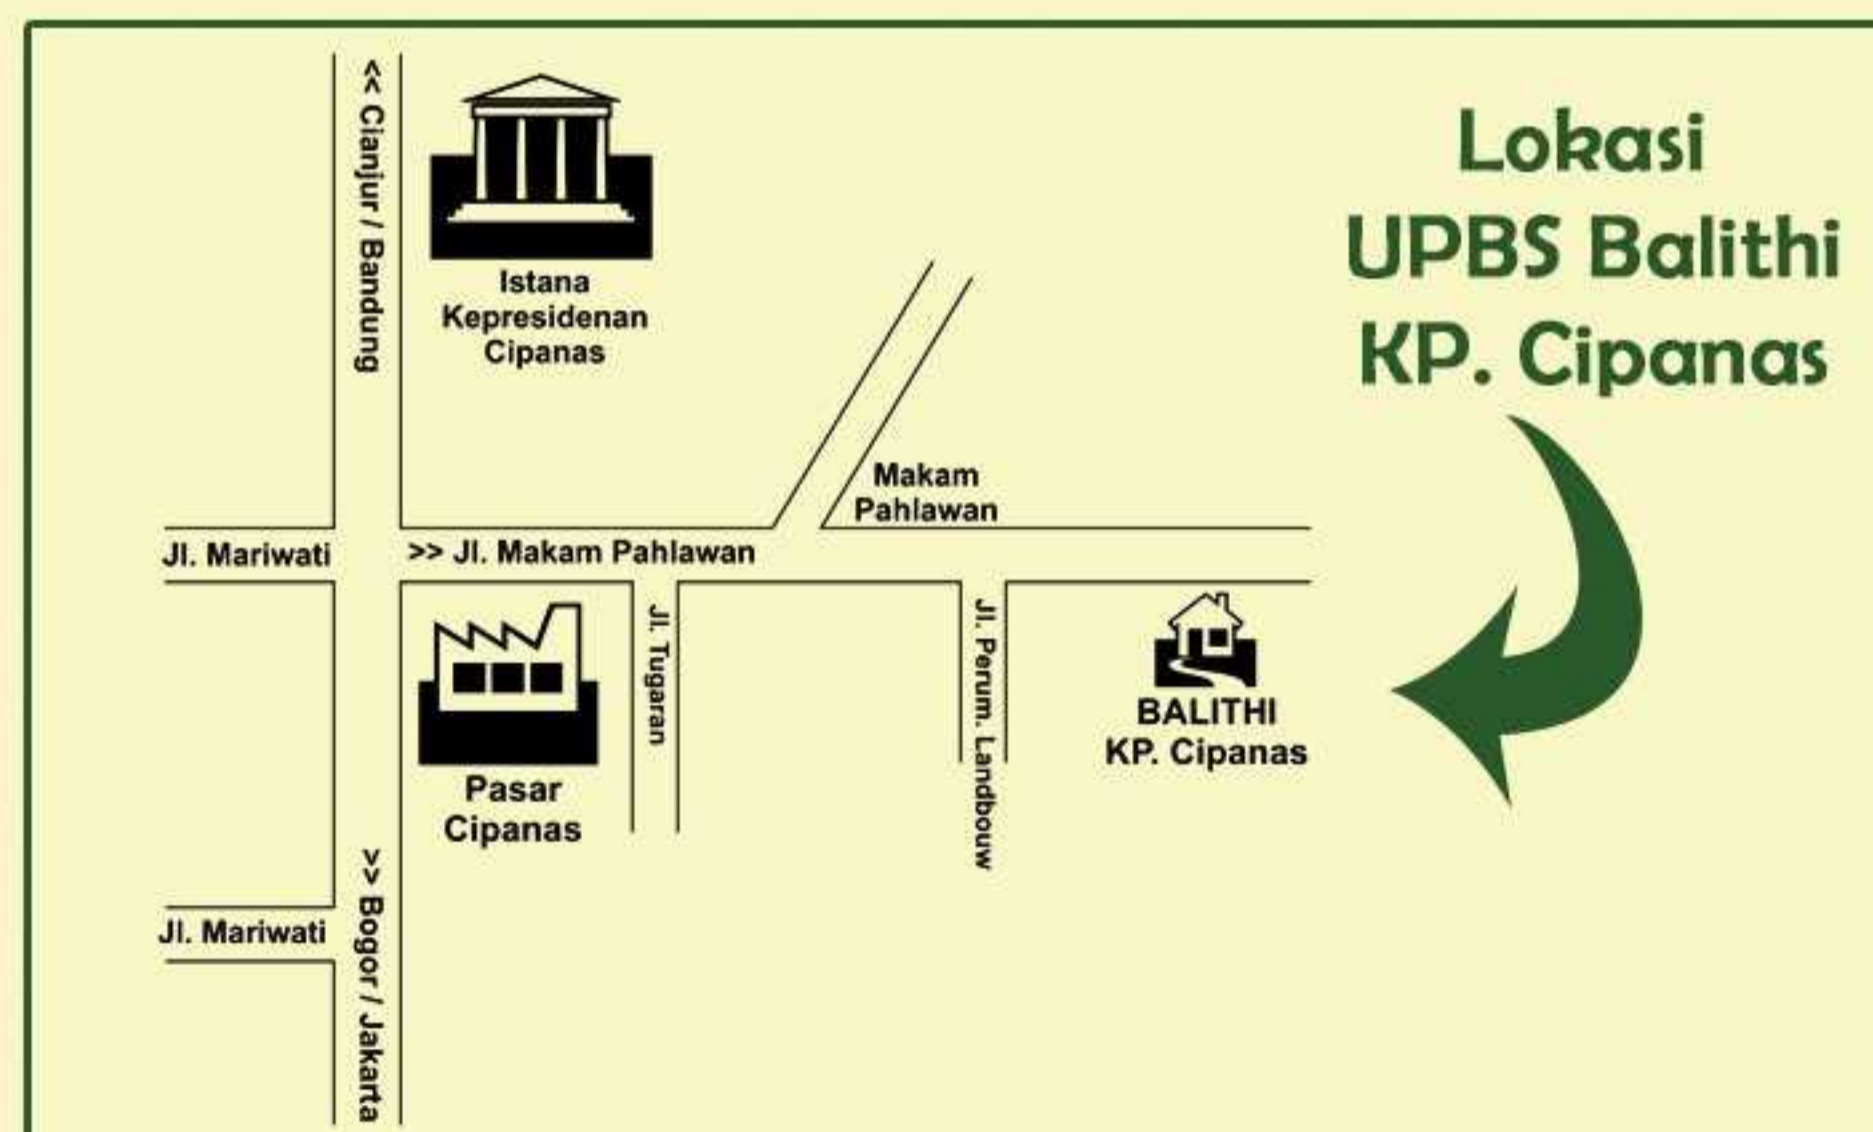

KUSUMASWASTI

Dirilis dengan SK Mentan
No. 2526/Kpts/SR.120/5/2011

Tinggi tanaman 94.3-110.5 cm, umur mulai berbunga 43-53 hari, tipe bunga standar, bentuk bunga semi dekoratif, jumlah kuntum bunga 1 kuntum, diameter kuntum bunga 7.4-7.8 cm, hasil bunga 1 kuntum/tanaman/musim. Lama kesegaran bunga 12-14 hari. Adaptif di dataran dengan ketinggian 700-1200 m dpl

RIRIH

Dirilis dengan SK Mentan
No. 2777/Kpts/SR.120/8/2012

Tinggi tanaman 110-120 cm, umur mulai berbunga 60-70 hari, tipe bunga standar, bentuk bunga dekoratif, jumlah bunga 1 kuntum/tangkai, diameter kuntum bunga 17-20 cm, hasil bunga 52-64 kuntum/m²/musim. Lama kesegaran bunga 7-14 hari. Adaptif di dataran tinggi dengan ketinggian 750-1200 m dpl

SALZIETA

Dirilis dengan SK Mentan
No. 006/Kpts/SR.120/D.2.7/4/2013

Tinggi tanaman 104-110 cm, umur mulai berbunga 48-55 hari, tipe bunga spray, bentuk bunga ganda, jumlah kuntum bunga 30-41 kuntum, diameter kuntum bunga 5.4-6 cm, hasil bunga 20-31 kuntum/tanaman/musim. Lama kesegaran bunga 17-21 hari. Adaptif di dataran dengan ketinggian 700-1200 m dpl

KULO

Dirilis dengan SK Mentan
No. 2776/Kpts/SR.120/8/2012

Tinggi tanaman 115-125 cm, umur mulai berbunga 60-75 hari, tipe bunga standar, bentuk bunga dekoratif, jumlah bunga 1 kuntum/tangkai, diameter kuntum bunga 18-20 cm, hasil bunga 55-64 kuntum/m²/musim. Lama kesegaran bunga 7-14 hari. Adaptif di dataran tinggi dengan ketinggian 750-1200 m dpl

AROSUKA PELANGI

Dirilis dengan SK Mentan
No. 004/Kpts/SR.120/D.2.7/4/2013

Tinggi tanaman 121.5-128.5 cm, umur mulai berbunga 54-59 hari, tipe bunga spray, bentuk bunga ganda, hasil bunga 14-17 kuntum/tanaman/musim. Lama kesegaran bunga 14-17 hari. Adaptif di dataran dengan ketinggian 750-1200 m dpl

SOLINDA PELANGI